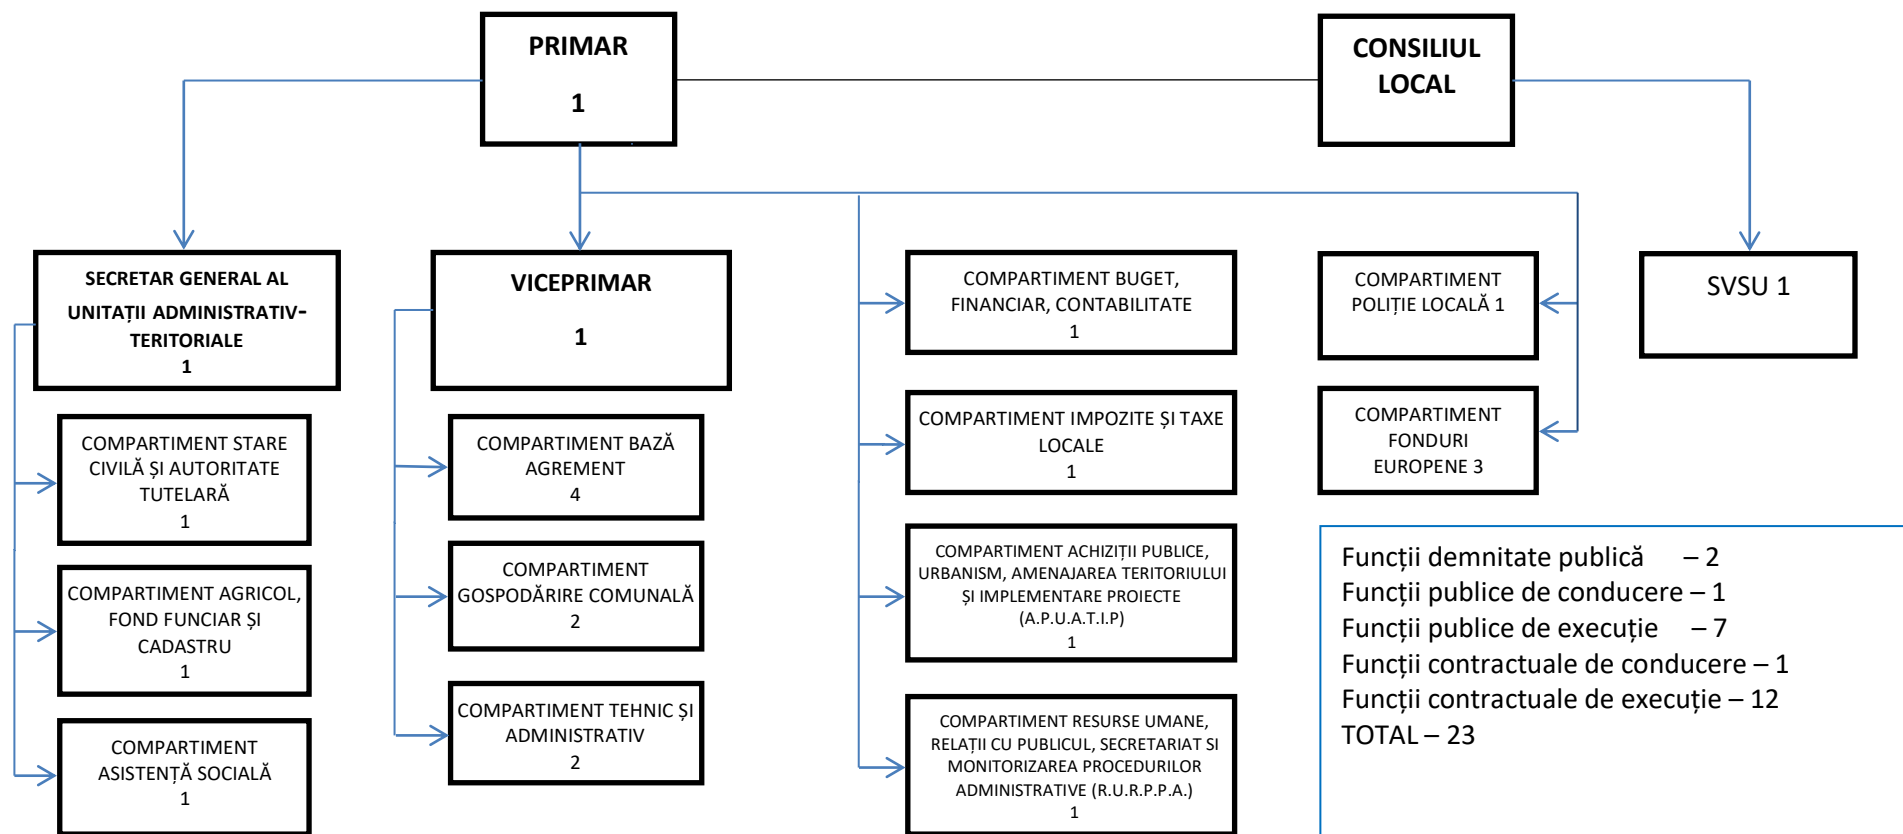

ORGANIGRAMA APARATULUI DE SPECIALITATE AL PRIMARULUI COMUNEI IZVOARELE

**INIȚIATOR,
PRIMAR GHENA DAN**

**Avizează pentru legalitate,
Secretar General U.A.T.,
Vîrban Mihai – Laurențiu**